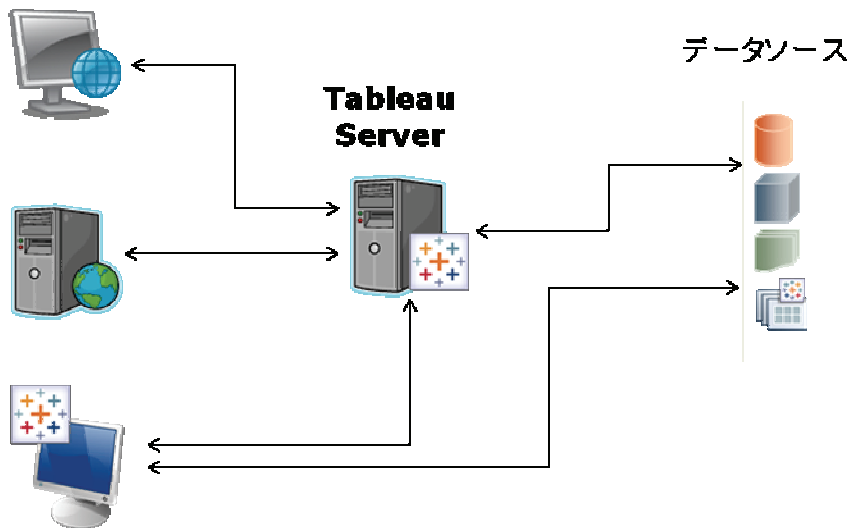

Tableau Desktop

操作性の良いビジュアル分析機能が、迅速で、正確な意思決定や判断を支援します。

■特徴

- 検索：インタラクティブなビジュアル分析
- 可視化：数字を、多次元のグラフ表現に変換
- 分析：データをフィルタ（条件設定）可能
- ダッシュボード：最新のデータをもとに構築
- 共有：Webベースのアナリティクスを提供

■価格

- ¥198,000/ユーザー

Tableau Server

データ分析、洞察を、組織内で共有することで、メンバーの知恵を高め、データを最大限有効活用することを支援します。

■ 特徴

- 共有：ブラウザを使って、誰とでも共有
- 対話：フィルタを設定して、データ表示を制限
- 閲覧：サムネイルイメージを見て内容を確認
- 参加：コメントを追加し、情報共有

※価格については、お問い合わせください。

■ 構成例

Webブラウザ

- インタラクティブ
- ゼロ-フットプリント
- Web 2.0

Webアプリケーション

- ポータル
- 動的
- 双方向の埋め込み

Tableau Professional

- 編集
- 公開
- 取り込み

無料トライアル版(14日間有効)のダウンロード → <http://www.tableausoftware.jp>

SSS INC.

Tableau Software 日本販売代理店
株式会社エス・エス・エス

〒150-0002