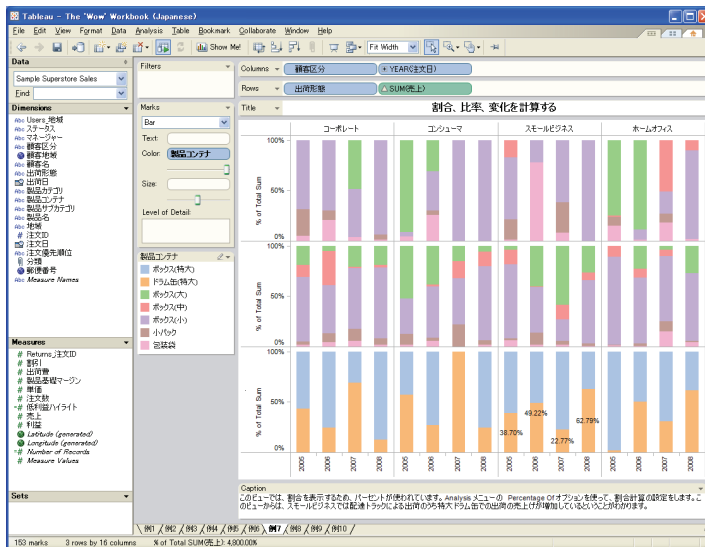

多種多様なデータのビジュアル化（見える化）、分析、ダッシュボード作成を支援！！

Tableau Software は、多種多様なデータを、感覚的な操作で、簡単に、素早くビジュアル化、分析することが可能なソフトウェア アプリケーションです。

Tableau Software の主な特徴

1. ダウンロード後、10分程度で利用可能。
2. 簡単なドラッグ・アンド・ドロップ操作。
3. 異なったデータソースからのデータを1つの視点に統合。
4. 1クリックで、インタラクティブな地図分析を作成。
5. タイムシリーズ分析（年、四半期、月などへの詳細レベルにドリル）が可能。
6. データ分析から経営ダッシュボードまで対応。
7. Tableau Server へ公開し、Webベースのアナリティクスを提供。
8. 無料のTableau Readerによって、情報共有を低価格に実現。
9. 殆どすべての業種において導入。
10. ユーザー数：10,000人（ワールドワイド）以上。

Tableau Desktop

操作性の良いビジュアル分析機能が、迅速で、正確な意思決定や判断を支援します。

■特徴

- 検索：インタラクティブなビジュアル分析
- 可視化：数字を、多次元のグラフ表現に変換
- 分析：データをフィルタ（条件設定）可能
- ダッシュボード：最新のデータをもとに構築
- 共有：Webベースのアナリティクスを提供

■価格

- ¥198,000/ユーザー

Tableau Server

データ分析、洞察を、組織内で共有することで、メンバーの知恵を高め、データを最大限有効活用することを支援します。

■ 特徴

- 共有：ブラウザを使って、誰とでも共有
- 対話：フィルタを設定して、データ表示を制限
- 閲覧：サムネイルイメージを見て内容を確認
- 参加：コメントを追加し、情報共有

※価格については、お問い合わせください。

■ 構成例

Webブラウザ

- インタラクティブ
- ゼロ-フットプリント
- Web 2.0

Webアプリケーション

- ポータル
- 動的
- 双方向の埋め込み

Tableau Professional

- 編集
- 公開
- 取り込み

無料トライアル版(14日間有効)のダウンロード → <http://www.tableausoftware.jp>

SSS INC.

Tableau Software 日本販売代理店
株式会社エス・エス・エス

〒150-0002