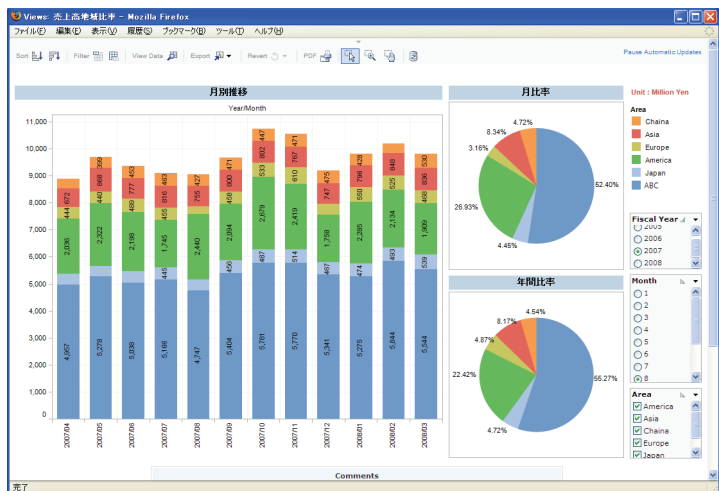

多種多様なデータのビジュアル化（見える化）、分析、ダッシュボード作成を支援！！

Tableau Software は、多種多様なデータを、感覚的な操作で、簡単に、素早くビジュアル化、分析することが可能なソフトウェア アプリケーションです。

Tableau Software の主な特徴

1. ダウンロード後、10分程度で利用可能。
2. 簡単なドラッグ・アンド・ドロップ操作。
3. 異なったデータソースからのデータを1つの視点に統合。
4. 1クリックで、インタラクティブな地図分析を作成。
5. タイムシリーズ分析（年、四半期、月などへの詳細レベルにドリル）が可能。
6. データ分析から経営ダッシュボードまで対応。
7. Tableau Server へ公開し、Webベースのアナリティクスを提供。
8. 無料のTableau Readerによって、情報共有を低価格に実現。
9. 殆どすべての業種において導入。
10. ユーザー数：10,000人（ワールドワイド）以上。

Tableau Desktop

操作性の良いビジュアル分析機能が、迅速で、正確な意思決定や判断を支援します。

■特徴

- 検索：インタラクティブなビジュアル分析
- 可視化：数字を、多次元のグラフ表現に変換
- 分析：データをフィルタ（条件設定）可能
- ダッシュボード：最新のデータをもとに構築
- 共有：Webベースのアナリティクスを提供

■価格

- ¥198,000/ユーザー

Tableau Server

データ分析、洞察を、組織内で共有することで、メンバーの知恵を高め、データを最大限有効活用することを支援します。

■ 特徴

- 共有：ブラウザを使って、誰とでも共有
- 対話：フィルタを設定して、データ表示を制限
- 閲覧：サムネイルイメージを見て内容を確認
- 参加：コメントを追加し、情報共有

※価格については、お問い合わせください。

■ 構成例

Webブラウザ

- インタラクティブ
- ゼロ-フットプリント
- Web 2.0

Webアプリケーション

- ポータル
- 動的
- 双方向の埋め込み

Tableau Professional

- 編集
- 公開
- 取り込み

無料トライアル版(14日間有効)のダウンロード → <http://www.tableausoftware.jp>

SSS INC.

Tableau Software 日本販売代理店
株式会社エス・エス・エス

〒150-0002